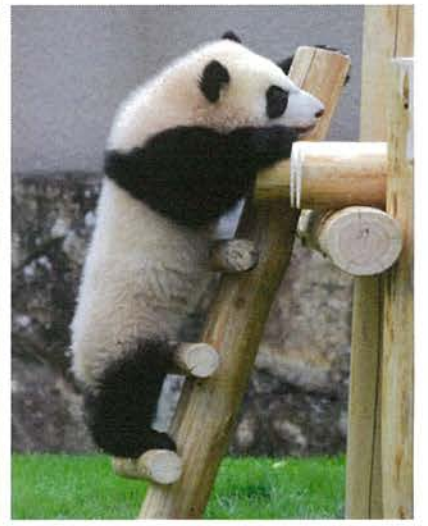

ジャイアントパンダ
チベット・中国四川省などに生息する白黒の可愛いウマ科の動物。現在、日本には、上野動物園に3頭（リーリー・シンシン・シャンシャン）和歌山アドベンチャーワールドに6頭（永明・良浜・桜浜・桃浜・結浜・彩浜）神戸市王子動物園に1頭（旦旦）の10頭が飼育されています。写真は彩浜です。